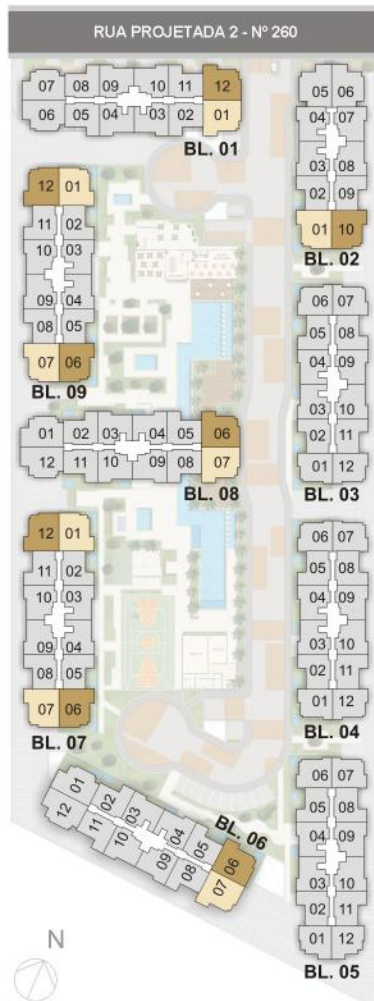

DEPENDÊNCIA

BLOCO 01 - Unidades 801 e 812

BLOCO 02 - Unidades 801 e 810

BLOCOS 06 e 08 - Unidades 806 e 807

BLOCOS 07 e 09 - Unidades 801, 806, 807 e 812

Área Privativa = 94,30 m²

NOTAS:

- 1 - A decoração e revestimentos são mera sugestão.
- 2 - Os acabamentos a serem utilizados na construção estão especificados no memorial descritivo.
- 3 - Esta planta poderá sofrer variações decorrentes do atendimento das posturas municipais, concessionárias e do local.
- 4 - As cotas são medidas de parede a parede, podendo sofrer variação de até 5%.

ESCALA GRÁFICA