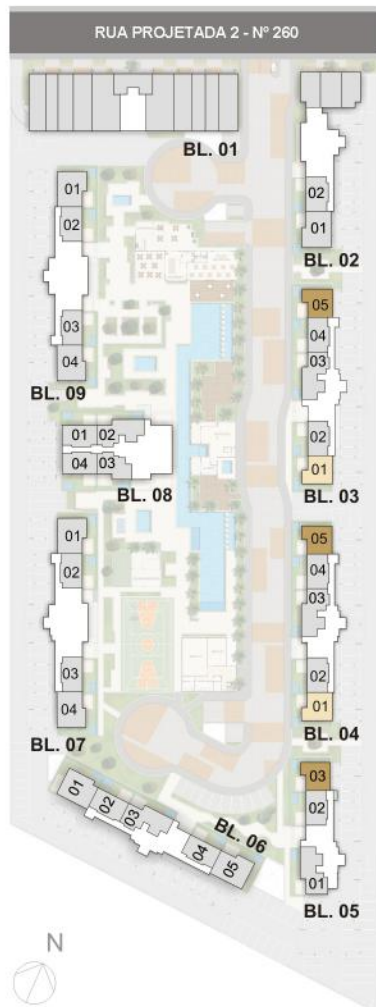

APARTAMENTO GARDEN

BLOCOS 03 e 04 - Aptº 101 e 105
 Área Privativa = 68,24 m²
 Área Privativa Total = 104,25 m²

BLOCO 05 - Aptº 103
 Área Privativa = 68,24 m²
 Área Privativa Total = 104,63 m²

NOTAS:

- 1 - A decoração e revestimentos são mera sugestão.
- 2 - Os acabamentos a serem utilizados na construção estão especificados no memorial descritivo.
- 3 - Esta planta poderá sofrer variações decorrentes do atendimento das posturas municipais, concessionárias e do local.
- 4 - As cotas são medidas de parede a parede, podendo sofrer variação de até 5%.

ESCALA GRÁFICA

OPÇÃO DE COZINHA AMERICANA*

ESCALA GRÁFICA