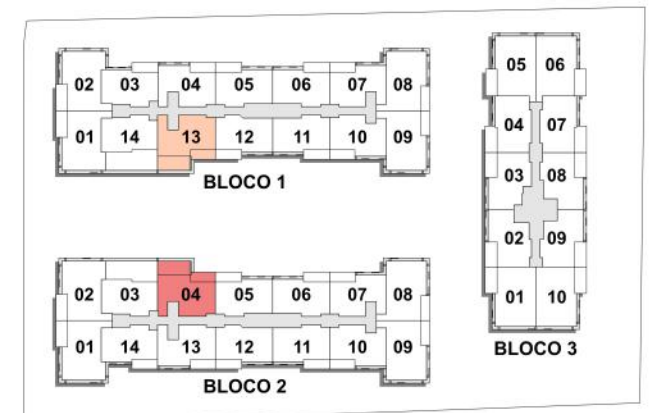

OPÇÃO COZINHA AMERICA

BRISE
BLOCO 1
APARTAMENTO 213

BLOCO 2
APARTAMENTO 204

2º PAVIMENTO
Área Privativa - 73,87m²

Notas:

- 1 - O mobiliário, objetos, divisórias e equipamentos são mera sugestão e não farão parte da unidade autônoma.
- 2 - Os revestimentos internos das unidades serão executados conforme consta no Memorial Descritivo.
- 3 - As cotas foram definidas pelos limites das paredes internas, podendo sofrer variações no decorrer da obra.
- 4 - Os projetos de estrutura e instalações lançados nesta planta poderão sofrer pequenas alterações ao longo do desenvolvimento do projeto executivo, decorrentes de necessidades técnicas.
- 5 - Esta planta poderá sofrer variações decorrentes do atendimento das posturas municipais, concessionárias e do local.
- 6 - A área privativa contempla a espessura das paredes internas em eixo e externas na totalidade.