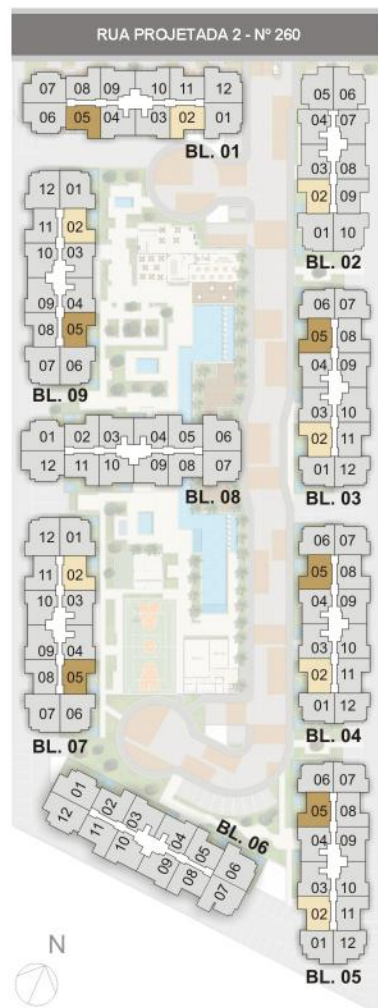

DEPENDÊNCIA

Bloco 01, 03, 04, 07 E 09 - Unidades 802 e 805

Bloco 05 - Unidade 805

Área Privativa = 84,41 m²

Bloco 02 - Unidade 802

Área Privativa = 84,41 m²

Bloco 05 - Unidade 802

Área Privativa = 84,46 m²

NOTAS:

- 1 - A decoração e revestimentos são mera sugestão.
- 2 - Os acabamentos a serem utilizados na construção estão especificados no memorial descritivo.
- 3 - Esta planta poderá sofrer variações decorrentes do atendimento das posturas municipais, concessionárias e do local.
- 4 - As cotas são medidas de parede a parede, podendo sofrer variação de até 5%.