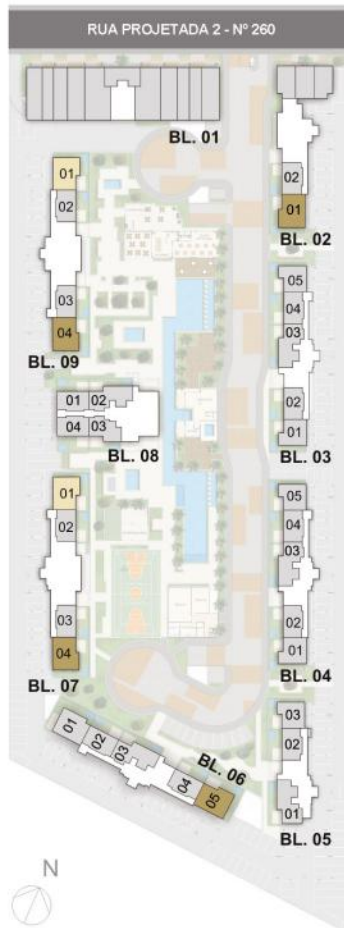

GARDEN

GARDEN APARTMENT

BLOCO 02 - Aptº 101
 Área Privativa = 83,60 m²
 Área Privativa Total = 122,14 m²

BLOCO 06 - Aptº 105
 Área Privativa = 83,60 m²
 Área Privativa Total = 127,92 m²

BLOCO 07e09 - Aptº 101 e 104
 Área Privativa = 83,63 m²
 Área Privativa Total = 127,95 m²

NOTAS:

- 1 - A decoração e revestimentos são mera sugestão.
- 2 - Os acabamentos a serem utilizados na construção estão especificados no memorial descritivo.
- 3 - Esta planta poderá sofrer variações decorrentes do atendimento das posturas municipais, concessionárias e do local.
- 4 - As cotas são medidas de parede a parede, podendo sofrer variação de até 5%.

ESCALA GRÁFICA

OPÇÃO DE COZINHA AMERICANA*

ESCALA GRÁFICA