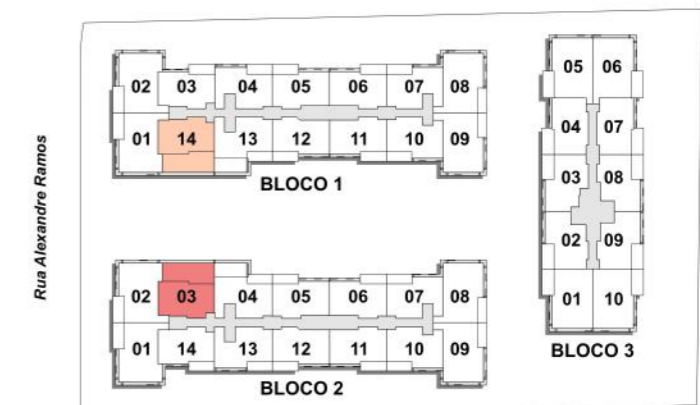

OPÇÃO COZINHA AMERICA

BRISE
BLOCO 1
APARTAMENTO 214
BLOCO 2
APARTAMENTO 203
2º PAVIMENTO
Área Privativa - 80,50m²

Notas:

- 1 - O mobiliário, objetos, divisórias e equipamentos são mera sugestão e não farão parte da unidade autônoma.
- 2 - Os revestimentos internos das unidades serão executados conforme consta no Memorial Descritivo.
- 3 - As cotas foram definidas pelos limites das paredes internas, podendo sofrer variações no decorrer da obra.
- 4 - Os projetos de estrutura e instalações lançados nesta planta poderão sofrer pequenas alterações ao longo do desenvolvimento do projeto executivo, decorrentes de necessidades técnicas.
- 5 - Esta planta poderá sofrer variações decorrentes do atendimento das posturas municipais, concessionárias e do local.
- 6 - A área privativa contempla a espessura das paredes internas em eixo e externas na totalidade.